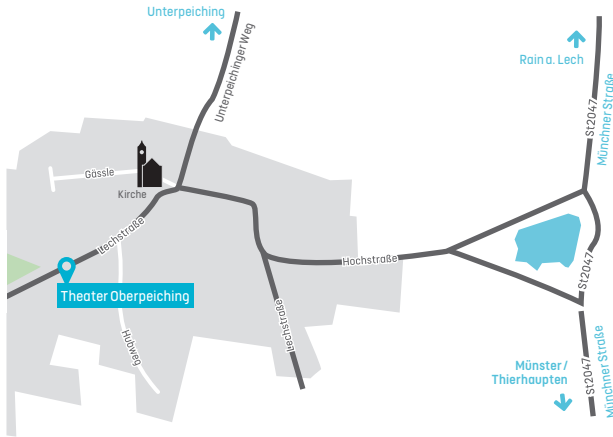

ANFAHRT

Theater Oberpeiching • Lechstraße 23 • 86641 Rain/Oberpeiching

TICKETS

Tickets sind an folgenden Vorverkaufsstellen erhältlich:

VR Bank Neuburg-Rain eG
Bahnhofstraße 6
86641 Rain
Tel.: (08431) 5044709

VORHANG

AUF!

WIR PRÄSENTIEREN:

GASTSPIELE 2019/2020

Theater Oberpeiching
Lechstraße 23 • 86641 Rain/Oberpeiching

Sep
21

Dicke Lippe

Die Problemzonen – Musikkabarett